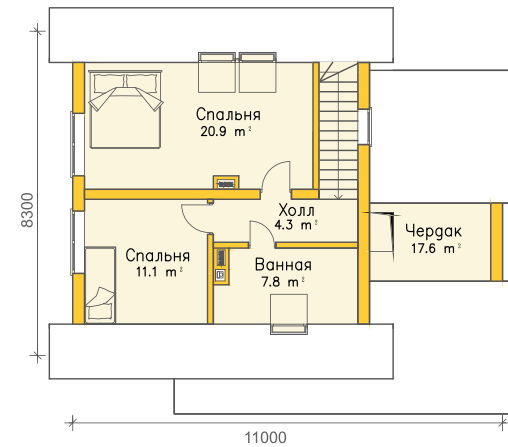

План | 1 этаж

Экспликация | 1 этаж

Крыльцо	5,8 м ²
Тамбур	4,5 м ²
Холл	4 м ²
С/У	3,6 м ²
Кухня	10,6 м ²
Гостиная	22,5 м ²
Гараж	19,5 м ²
Терраса	10,9 м ²
Общая площадь	81,4 м ²

План | 2 этаж

Экспликация | 2 этаж

Лестница	3,1 м ²
Холл	4,3 м ²
Ванная	7,8 м ²
Спальня	11,1 м ²
Спальня	20,9 м ²
Чердак	17,6 м ²
Общая площадь	64,8 м ²