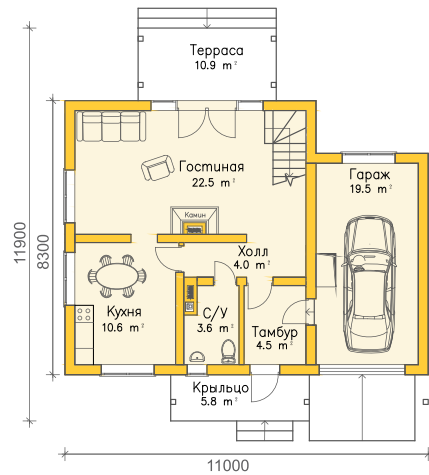

жилого пространства. Благодаря большой гостиной на первом этаже создается ощущение тепла и уюта. Кухня, объединенная со столовой, позволит с удобством разместиться всей семье в тихий летний вечер.

На втором этаже – две спальни и большой санузел. Гараж, в который можно попасть прямо из дома, станет надежной защитой для автомобиля.

План | 1 этаж

Экспликация | 1 этаж

Крыльцо	5,8 м ²
Тамбур	4,5 м ²
Холл	4 м ²
С/У	3,6 м ²
Кухня	10,6 м ²
Гостиная	22,5 м ²
Гараж	19,5 м ²
Терраса	10,9 м ²
Общая площадь	81,4 м ²

План | 2 этаж

Экспликация | 2 этаж

Лестница	3,1 м ²
Холл	4,3 м ²
Ванная	7,8 м ²
Спальня	11,1 м ²
Спальня	20,9 м ²
Чердак	17,6 м ²
Общая площадь	64,8 м ²